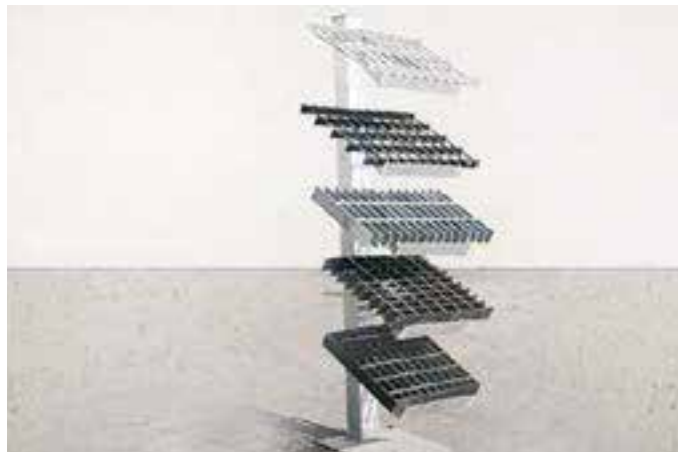

כיסוי תעלה בייצור מיוחד לפי לדרישות המתקין.

טבלת מידות ועומס מותר כיסוי תעלה pad - 40 :

מדרגות תעשיות	עומס לגלגל(ק"ג)	משקל יחידה (ק"ג)	מידות סטנדרטיות (מ"מ)	מידות שטוח (מ"מ)
	700	13.3	325X1000	25X4.5
	2100	12.3	250X1000	30X4.5
	1200	15.3	325X1000	30X4.5
	4950	15.5	250X1000	40X4.5
	1860	19.2	325X1000	40X4.5
	2190	23.2	325X1000	50X4.5
	1690	33.7	500X1000	50X4.5

משקל כיסוי התעלה כולל מסגרת היקפית ועומס הגלגל מחושב לגלגל רכב פרטי (רוחב 170 מ"מ)

ניתן לייצר מידות שונות על פי הזמנה.