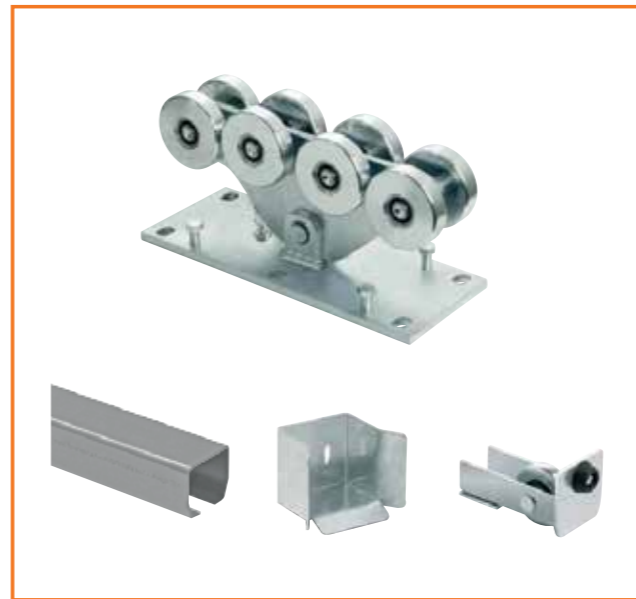

250-8

350.5XL