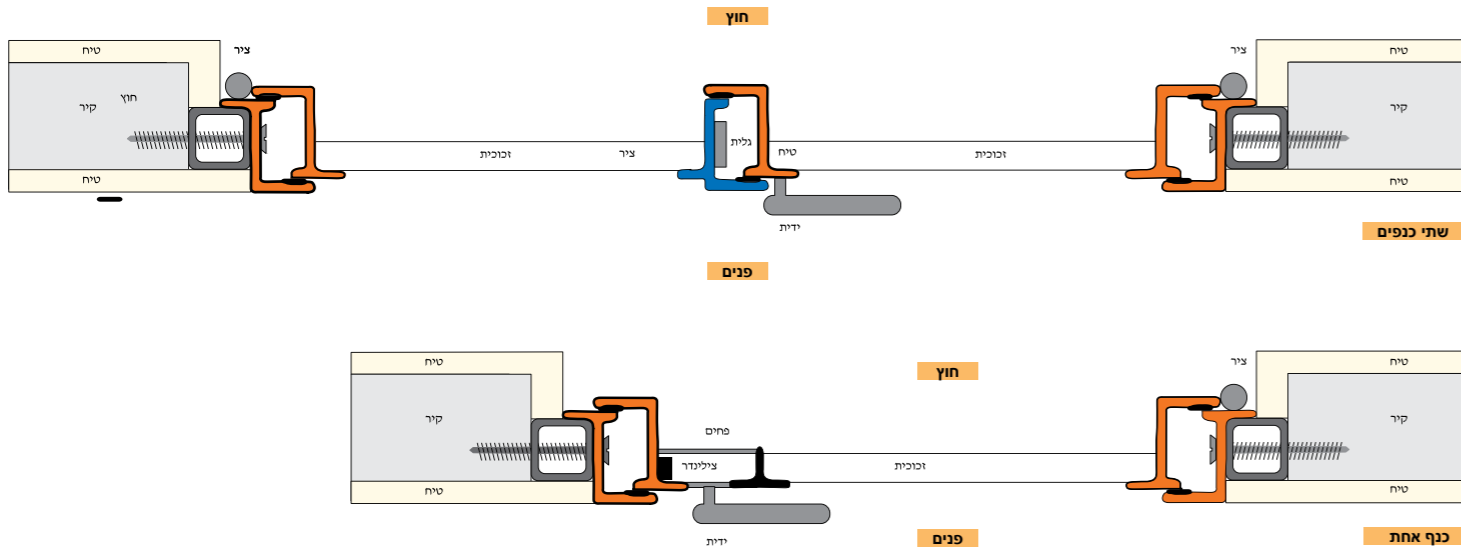

ברזל מקצועי | פרופיל בלגי | ייצור סבכות | גלגלים וצירים | מחלקת שערים | כיפוף וחיתוך פחים | אספקה טכנית | כיסויי גגות

פנחס היישריק בע"מ

נפתח החוצה

לתשומת לב המתכנן:

עשינו את כל המאמצים כדי שהאינפורמציה והנתונים יהיו נכונים ומדויקים. למיטב ידיעתנו, כל האינפורמציה מדויקת ונכונה. פנחס היישריק בע"מ לא תישא בכל אחריות לשגיאות, אי דיוקים, או אי הבנה של האינפורמציה בטבלאות אלה, או כתוצאה משימוש בהן - ט.ל.ח.