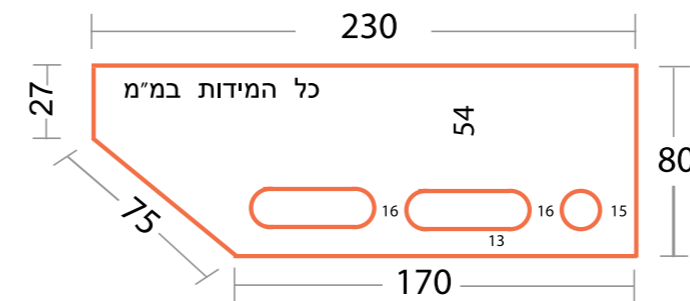

שרטוט ומידות לדופן מדרגות תעשיות

קוטר העיגול 13 מ"מ אלפסה אורך 48 מ"מ וגובה 13 מ"מ