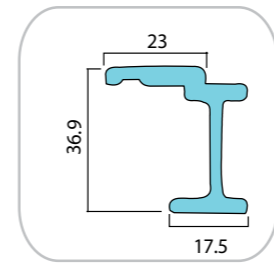

3-530

2.25 ק"ג / מ'