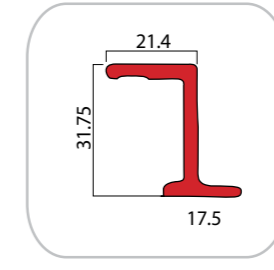

טלפון: 09-7493939 www.hisherik.co.il

ברזל מקצועי | פרופיל בלגי | ייצור סבכות | גלגלים וצירים | מחלקת שערים | כיפוף וחיתוך פחים | אספקה טכנית | כיסויי גגות

בלגי 32 מ"מ קטן W500

3-R

1.80 ק"ג / מ'

3-Z

1.52 ק"ג / מ'