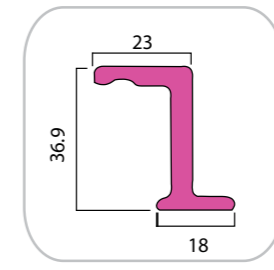

3-529

2.38 ק"ג / מ'