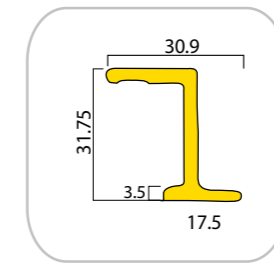

3-521

1.73 ק"ג / מ'