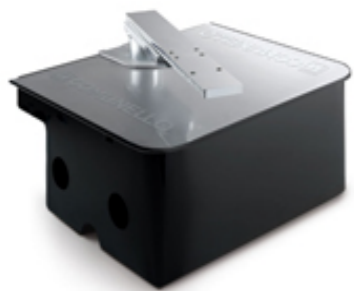

שערי כנף חבוי