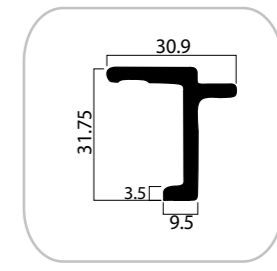

3-520

1.73 ק"ג / מ'

בלגי 37 מ"מ בינוני W500