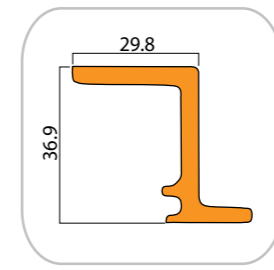

בלגי 42 מ"מ גדול W20

W8/630

2.82 ק"ג / מ'

WH6/629

2.9 ק"ג / מ'

WH5/628

2.9 ק"ג / מ'

טלפון: 09-7493939 www.hisherik.co.il