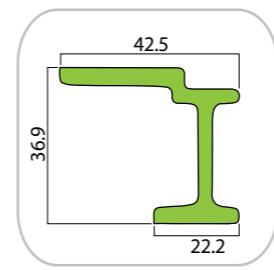

בלגי 42 מ"מ גדול W20

W8/630

2.82 ק"ג / מ'

WH6/629

2.9 ק"ג / מ'

WH5/628

2.9 ק"ג / מ'

טלפון: 09-7493939 www.hisherik.co.il