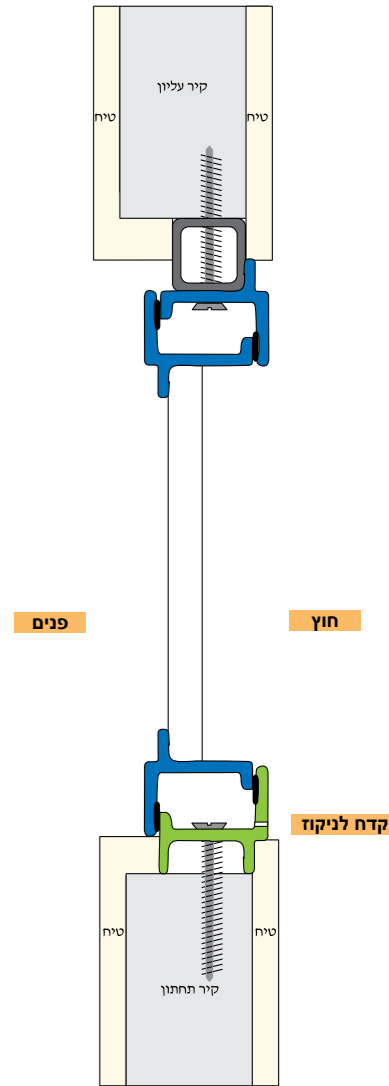

לפני הרכבת משקוף בלגי:

- מומלץ להשתמש בפרופיל 25X25 מ"מ כבסיס למשקוף.
- את הפרופיל הבלגי יש לחבר כמסגרת לפתח בקיר על הבלוקים החשופים.
- בונים את הפרופיל הבלגי בהתאם לשרטוטים ולמידות של הפתח.
- בחלק התחתון של החלון מומלץ להשתמש בפרופיל R/U ולקדוח בבסיס לניקוז.
- יש לקדוח חורים בפרופיל הבלגי ולשלוח לגליון או צבע.
- לפני הטיח יש לחבר לקיר את הפרופיל הבלגי ולטייח 1 ס"מ מצד הפתיחה, כאשר הפתיחה תהיה תמיד לכיוון המדרגה בטיח.
- לסיים, מוסיפים זכוכית, אטמים, ידיות ומעצורים.