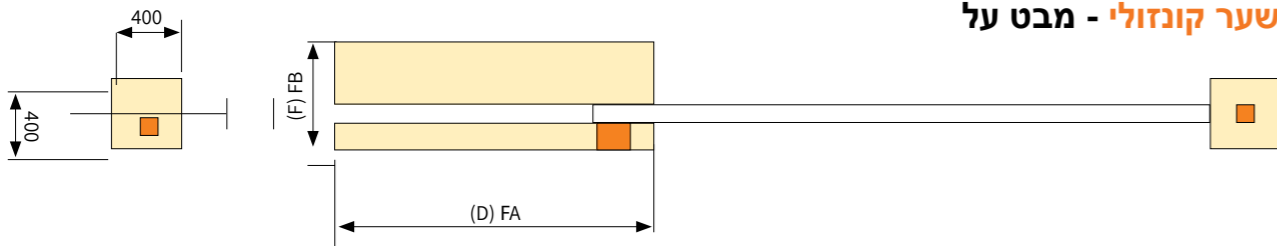

שער קונזולי - מבט על

יתרונות המערכת הקונזולית:

1. אין צורך במסילה על הקרקע.
2. קלה ופשוטה להרכבה.
3. אמינה מאד.
4. המערכת מתאימה למספר רב של פתיחות ביום.