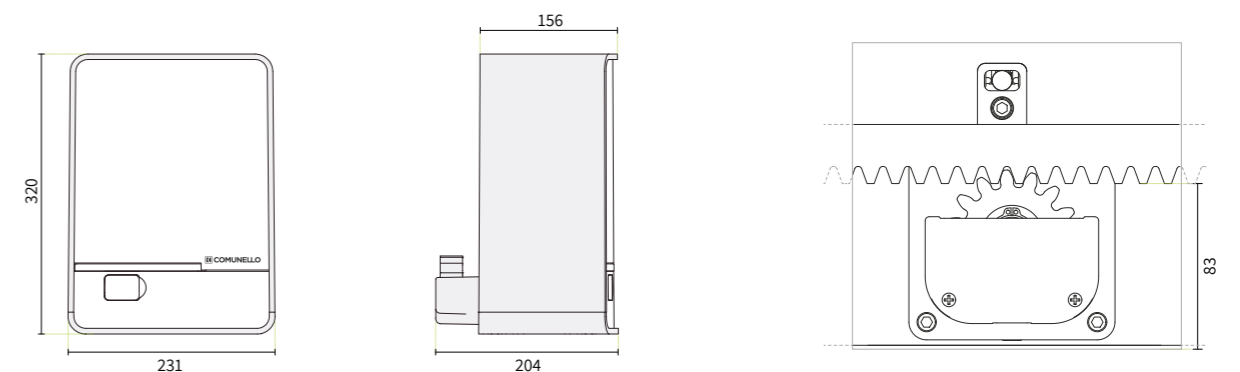

מנוע הזזה קומיונלו FORT 700 230V

מנוע ניגרר המיועד לשער הזזה במשקל עד 700 ק"ג.
מנוע 230 VAC מספק כח של 600N.
מיועד לעבודה במהירות של 0.17 מיל/שניה.
צריכת חשמל נמוכה בזמן עבודה 300W.
מופעל ע"י פיקוד איטלקי חכם המאפשר הגנה/עצירה הזמן פגיעה בגוף זר.
ידית שחרור/ניטרול מנוע בזמן הפסקת חשמל/תקלה.
מופעל ע"י לחצן/בקרת רדיו (שלט).