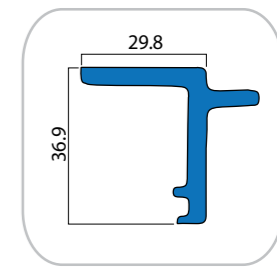

בלגי 42 מ"מ גדול W20

W8/630

2.82 ק"ג / מ'

WH6/629

2.9 ק"ג / מ'

WH5/628

2.9 ק"ג / מ'

טלפון: 09-7493939 www.hisherik.co.il