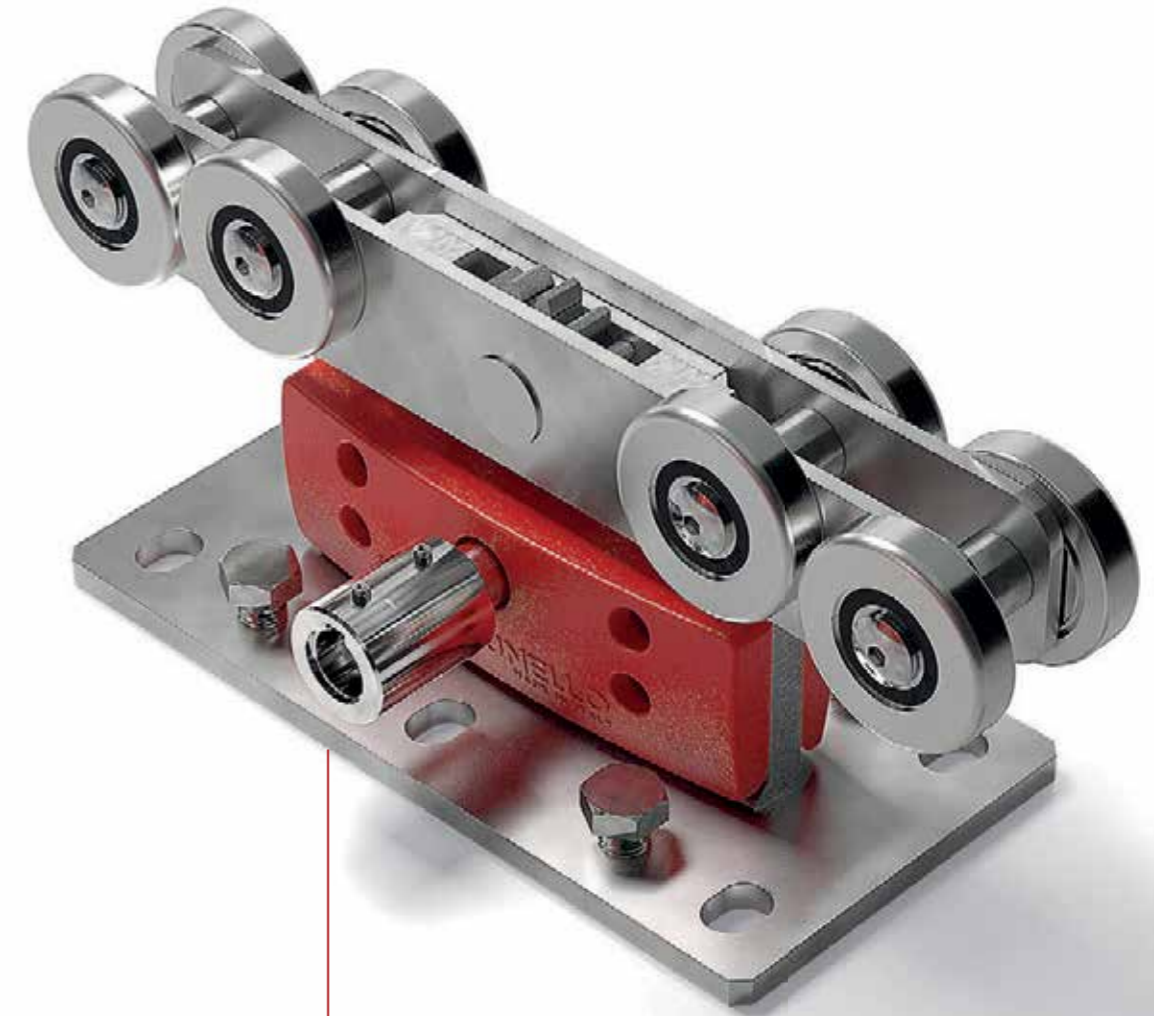

קטן

בינוני

גדול

מערכת משולבת דגם CGS-500.8 הניתן לחיבור המנע ישירות להנעת הגלגלים - מתאים לשערים עד 16 מטר עד משקל 1200 ק"ג

מסילה דגם CGS - 345G
בגודל 140-140
מתאים למנועים 2500 380V 230V - 3500

COMUNELLO
GATE DIVISION