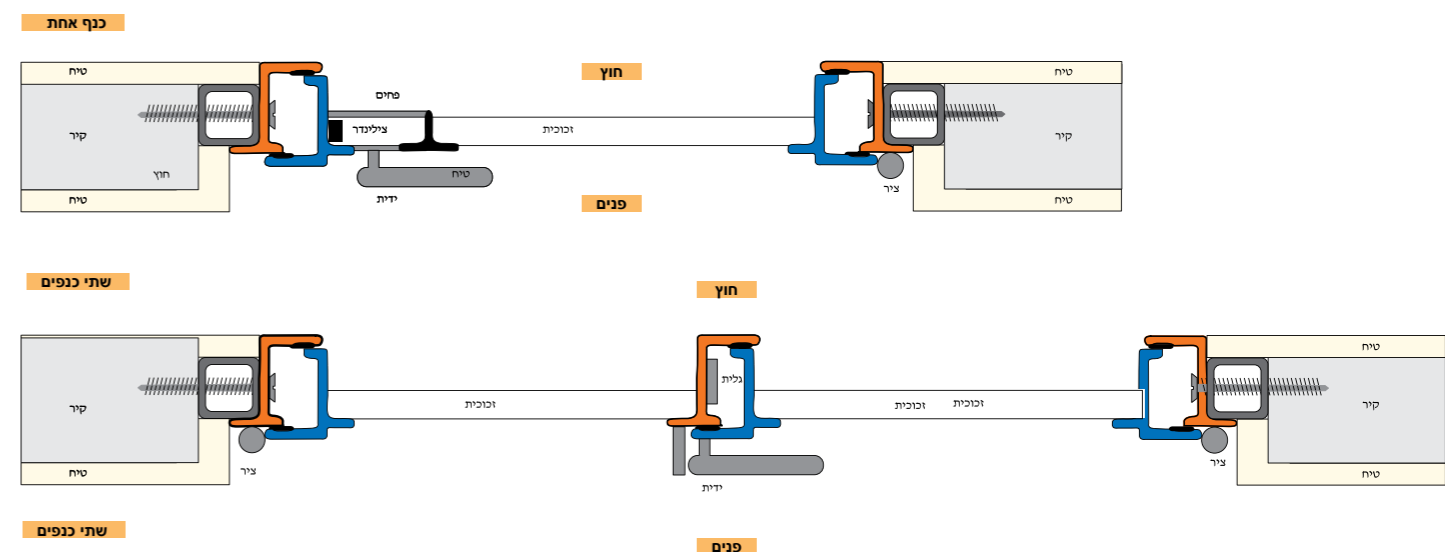

נפתח החוצה

לתשומת לב המתכנן:

עשינו את כל המאמצים כדי שהאינפורמציה והנתונים יהיו נכונים ומדויקים. למיטב ידיעתנו, כל האינפורמציה מדויקת ונכונה. פנחס היישריק בע"מ לא תישא בכל אחריות לשגיאות, אי דיוקים, או אי הבנה של האינפורמציה בטבלאות אלה, או כתוצאה משימוש בהן - ט.ל.ח.

לפני הרכבת משקוף בלגי:

- מומלץ להשתמש בפרופיל 25X25 מ"מ כבסיס למשקוף.
- את הפרופיל הבלגי יש לחבר כמסגרת לפתח בקיר על הבלוקים החשופים.
- בונים את הפרופיל הבלגי בהתאם לשרטוטים ולמידות של הפתח.
- בחלק התחתון של החלון מומלץ להשתמש בפרופיל R/U ולקדוח בבסיס לניקוז.
- יש לקדוח חורים בפרופיל הבלגי ולשלוח לגליון או צבע.
- לפני הטיח יש לחבר לקיר את הפרופיל הבלגי ולטייח 1 ס"מ מצד הפתיחה, כאשר הפתיחה תהיה תמיד לכיוון המדרגה בטיח.
- לסיים, מוסיפים זכוכית, אטמים, ידיות ומעצורים.

נפתח פנימה