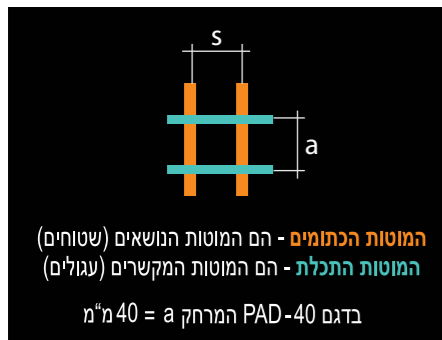

כיסוי תעלה הינם רשתות ברזל לשימוש בתחומים רבים.

רשתות הברזל מכסות את התעלות המנקזות בחניונים ציבוריים, חניות פרטיות, מוסכים וכו' וכן מקפידים להתאים את כיסוי התעלה לשימוש הנדרש. כל כיסוי התעלה מיוצרים במפעלנו עפ"י המפרט שנקבע מראש. בכל גובה וגודל מבוקש, בכפוף ייצור בברזל שחור או גילון. **סוגי כיסוי תעלה:** A-100, A-60, PAD-40.

ניתן לייצר מידות מיוחדות בהזמנה, תחת מגבלות הייצור.

כיסוי תעלה A-60 לעומסים גבוהים

דגם מסיבי בצפיפות גבוהה. פיתרון למקומות בהם עוברים כלים במשקל כבד. הכיסוי בנוי משטח בגובה 40 מ"מ בעובי 5 מ"מ במרווח של 60 מ"מ. מיוצר ברוחב 300 - 400 מ"מ ובאורך 1000 מ"מ. המרחק בין העגול 60 מ"מ. מיוצר בריתוך ומשמש בדרך כלל לתחנות דלק ולמוסכים, לחניונים, לחניות, למעברי רכב ועוד.

כיסוי תעלה A-100 לעומסים נמוכים

המרחק בין השטחים 35.7 מ"מ המרחק בין העגולים 100 מ"מ. מיוצר בריתוך ומשמש בדרך כלל למעבר אדם ולחניות בבתי פרטיים.

כיסוי תעלה PAD - 40

דגם מסיבי בצפיפות גבוהה. המרחק בין השטחים 35.7 מ"מ המרחק בין העגולים 40 מ"מ. מיוצר בריתוך ומשמש בדרך כלל לחניונים, לחניות ולמעברי רכב קל וכו'.

כיסוי התעלה מיוצרים מפסי פלדה שטוחים ומוטות ברזל עגולים המורכבים כשתי וערב. הכיסויים מגולונים בגילון חם לאחר הרייתוך ומיועדים גם לעומסים כבדים. משמשים לכיסוי תעלות פתוחות בתחנות דלק, במרתפים בחניונים ומפעלים תעשייתיים.

החברה מספקת מענה לצורך הולך וגובר בשוק הברזל, סבכות, ריצפת ברזל תעשיתית. ייצור הסבכות איכותי וברמה גבוהה. **ערכת הייצור כוללת:** שולחנות ריתוך עבור דגמי PAD40, A60, A100 גילויטינה לחיתוך פח ומכבשי ניקוב וניסור.

שימושי סבכות: רצפות תעשיתיות, חצר אנגלית, כיסוי תעלה, כיסוי ביוב, אטימת פתחי ביוב.

כל הסבכות מיוצרות מברזל שחור בתקן S235JR, ST - 37.2 ומגולונת באבץ חם על פי תקן 918.

הסבכות קיימות במלאי: מברזל שחור/מגלון חם אחרי ייצור.

במידות: 1000X2500 מ"מ, 1000X2000 מ"מ, 1000X3000 מ"מ

ניתן לייצר מידות מיוחדות בהזמנה, תחת מגבלות הייצור.