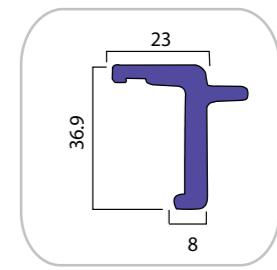

3-528

2.39 ק"ג / מ'

בלגי 42 מ"מ גדול W20