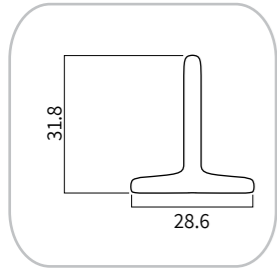

הפרופיל הבלגי שלנו מגיע מחברת "מונטסטל" השוויצרית הידועה בכל העולם כיצרנית איכותית לפרופיל בלגי ברמה גבוהה. בחברת פנחס היישריק מקפידים לספק את מוצרי הברזל האיכותיים ביותר.

WT2/644

1.4 ק"ג / מ'