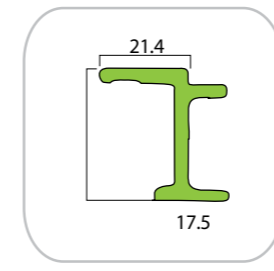

3-R

1.80 ק"ג / מ'