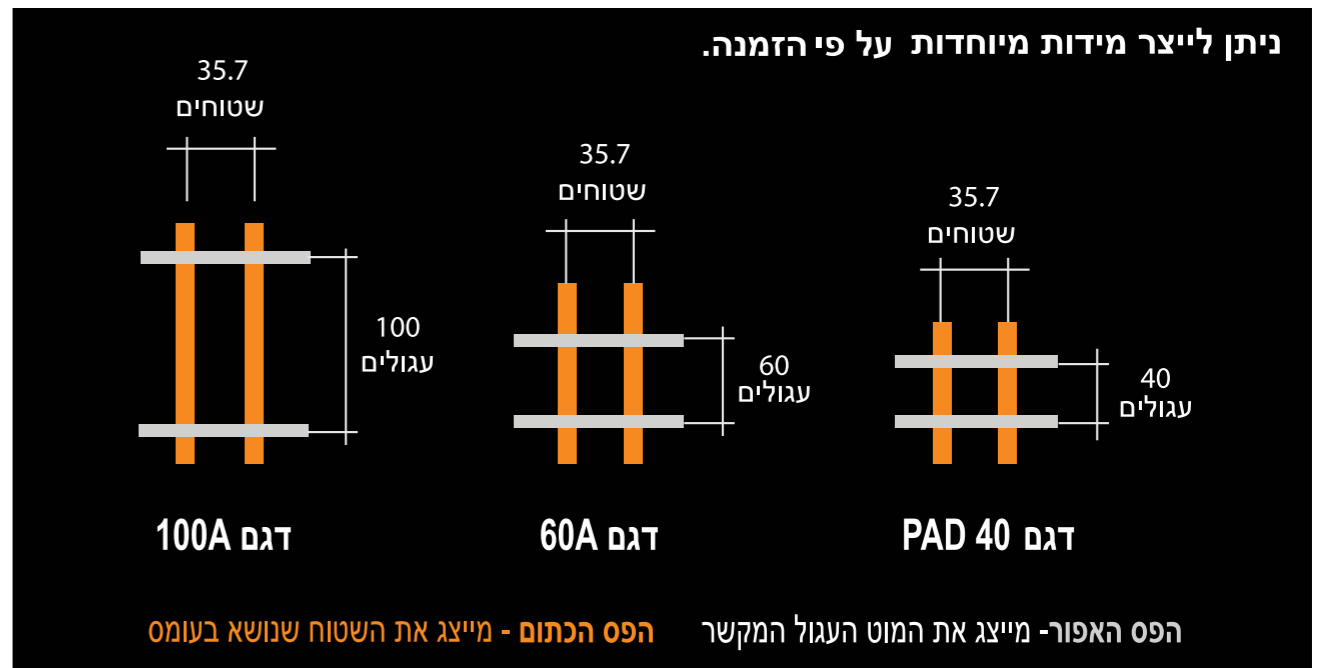

סבכות דגם RS-160 (מידות במ"מ) סבכה קלה לגידור/שימוש בייתי שטוח 25/4 עגול 7.1 מרחק בין שטחים: 160 מ"מ מרחק בין עגולים: 40 מ"מ

ניתן לייצר מידות מיוחדות על פי הזמנה.

לתשומת לב המתכנן: עשינו את כל המאמצים כדי שהאינפורמציה והנתונים יהיו נכונים ומדויקים. למיטב ידיעתנו, כל האינפורמציה מדויקת ונכונה. פנחס היישריק בע"מ לא תישא בכל אחריות לשגיאות, אי דיוקים, או אי הבנה של האינפורמציה בטבלאות אלה, או כתוצאה משימוש בהן - ט.ח.