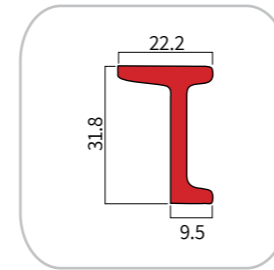

אטם גומי

קיים בשחור ולבן

אטם גומי

קיים בשחור ולבן

W2/627

1.48 ק"ג / מ'

W7/640

1.53 ק"ג / מ'