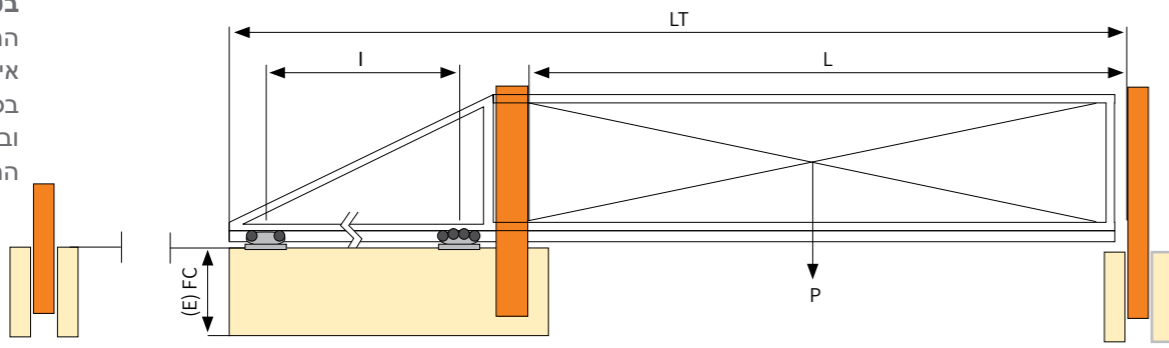

שער קונזולי - מבט צד

בטיחות השערים:
המערכת מיוצרת מחומרים איכותיים ועמידים, העומדת בכל התקנים ובפיקוח של ISO9001. התקנה פשוטה וחסכונית.