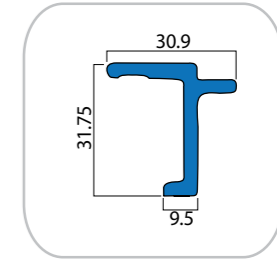

טלפון: 09-7493939 www.hisherik.co.il

ברזל מקצועי | פרופיל בלגי | ייצור סבכות | גלגלים וצירים | מחלקת שערים | כיפוף וחיתוך פחים | אספקה טכנית | כיסויי גגות

בלגי 32 מ"מ קטן W500

3-R

1.80 ק"ג / מ'

3-Z

1.52 ק"ג / מ'